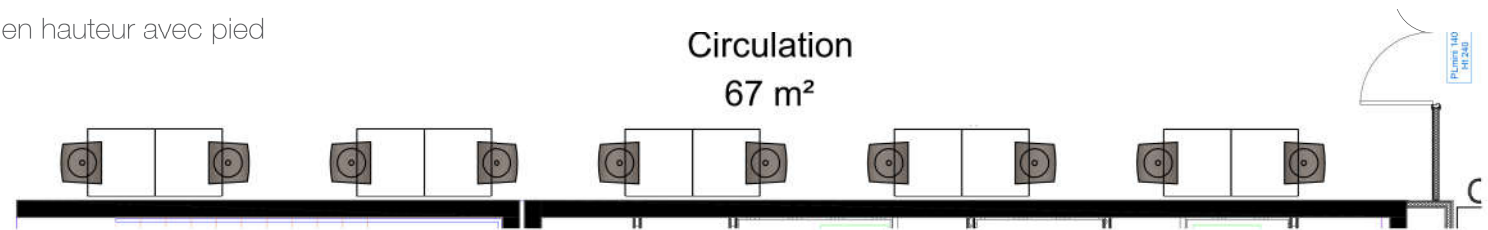

Objectif: proposer dans cet espace différentes hauteurs pour correspondre à toutes les envies

SALLE DE RESTAURANT

Caractéristiques produits

| Table de forme carrée et/ou ronde

| Chaises coque polyrpo, piètement filaire chromé, empilable et légère. Large choix de coloris souhaité

PÔLE NOMADES

Caractéristiques produits

| Table mange debout carré H1100 de 800x800 mm

| Assises hautes type tabouret réglable en hauteur avec pied central pivotant

HALL D'ENTREE + CIRCULATION

Caractéristiques produits