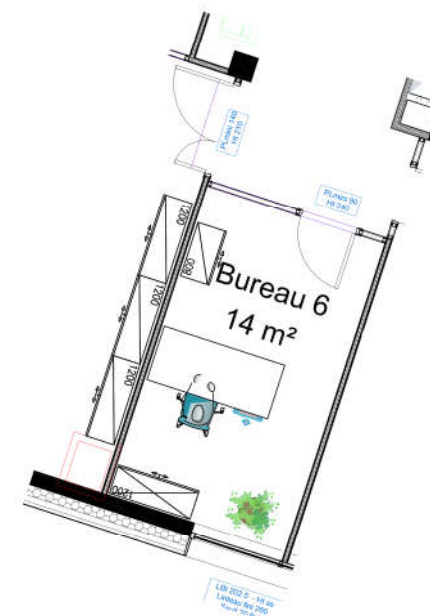

BUREAUX MANAGERS

BUREAUX DES ASSISTANTES

Caractéristiques produits

| 1 bureau 1800x800 réglable en hauteur électriquement, plateau coulissant et échancrure frontale pour un accès aisé au câblage:

- Voile de courtoisie
- Goulotte verticale et horizontale en sous face de plateau pour circulation des câbles
- Prise de confort sur plateau (USB de charge jusque 2.1 A + prise de courant + RJ45)

| 1 bras support écran

| 1 support UC en option

| 1 fauteuil de travail ergonomique, accoudoirs 4D

| 1 armoire haute à portes rideaux acoustiques

| 1 armoire basse pour positionner une machine à café

| Accessoires : Porte manteau

BUREAUX DES ASSISTANTES

BUREAUX COLLABORATEURS

Caractéristiques produits

| Bench de 2 ou 4 avec des plans de travail individuels en 1600x800 et/ou 1800x800
plateau coulissant et échancrure frontale pour un accès aisé au câblage:

- Goulotte verticale et horizontale en sous face de plateau pour circulation des câbles
- Prise de confort sur plateau plateau (USB de charge jusque 2.1 A + prise de courant + RJ45)

| 1 bras support simple ou double écran