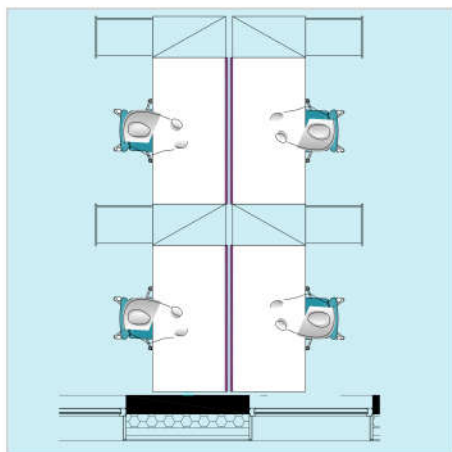

BUREAUX COLLABORATEURS

Caractéristiques produits

| Bench de 2 ou 4 avec des plans de travail individuels en 1600x800 et/ou 1800x800
plateau coulissant et échancrure frontale pour un accès aisé au câblage:

- Goulotte verticale et horizontale en sous face de plateau pour circulation des câbles
- Prise de confort sur plateau plateau (USB de charge jusque 2.1 A + prise de courant + RJ45)

| 1 bras support simple ou double écran

| 1 support UC par personne en option

| Ecran de séparation fixé au poste avec accessoires pour libérer l'espace de travail

| 1 tower H1125 par utilisateur à disposer de part et d'autre du bench de 4 ou dans l'allée et au milieu du bench. Lorsque la place ne le permet pas, le tower sera remplacé par une cloison acoustique sur pied de même hauteur

| 1 fauteuil de travail ergonomique, accoudoirs 4D, dossier résille

| Accessoires : Porte manteau, panneau inscriptible sur roulettes + poufs roulettes