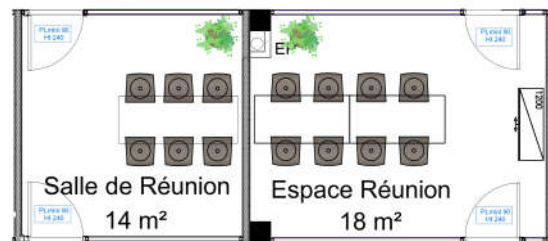

| Tables rondes diam. 1100mm pour 4 personnes

- *Bornier télescopique*

| Fauteuils visiteurs pivotant pied central

Salles fermée en libre-service (sans réservation nécessaire)

REUNIONS INFORMELLES H1050

Caractéristiques produits

| Tables de réunion haute

| Tabourets confortables pied filaire
assise et dossier garnis

Salles fermée en libre-service

REUNION FORMELLE «VIP»

Caractéristiques produits

| Table en forme de «V» permettant un positionnement optimum des participants lors de projections