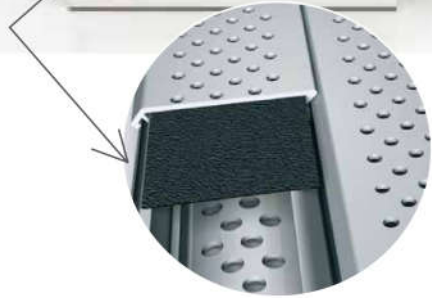

BUREAUX COLLABORATEURS