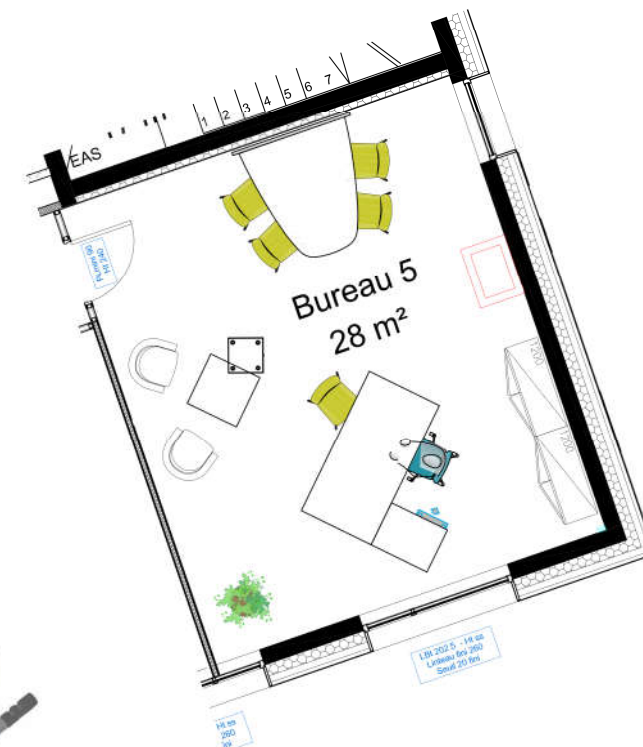

- | 1 bureau de 2000x1000 électrifiable + retour
- | 1 fauteuil de travail avec dossier haut finition cuir
- | 1 table de réunion 4 personnes en forme de langue de chat pour visioconférence
- | 5 fauteuils visiteurs luge dossier résille
- | 2 fauteuils pour discussions informelles
- | 1 pouf sur roulettes
- | 1 table basse
- | 2 armoires basses à portes battantes
- | Accessoires : Porte manteau, poubelle, lampe de bureau, panneau inscriptible

BUREAUX MANAGERS

BUREAUX DES ASSISTANTES

Caractéristiques produits

| 1 bureau 1800x800 réglable en hauteur électriquement, plateau coulissant et échancrure frontale pour un accès aisé au câblage:

- Voile de courtoisie
- Goulotte verticale et horizontale en sous face de plateau pour circulation des câbles
- Prise de confort sur plateau (USB de charge jusque 2.1 A + prise de courant + RJ45)

BUREAUX DES ASSISTANTES

BUREAUX COLLABORATEURS

Caractéristiques produits

| Bench de 2 ou 4 avec des plans de travail individuels en 1600x800 et/ou 1800x800
plateau coulissant et échancrure frontale pour un accès aisé au câblage:

- Goulotte verticale et horizontale en sous face de plateau pour circulation des câbles
- Prise de confort sur plateau plateau (USB de charge jusque 2.1 A + prise de courant + RJ45)

| 1 bras support simple ou double écran