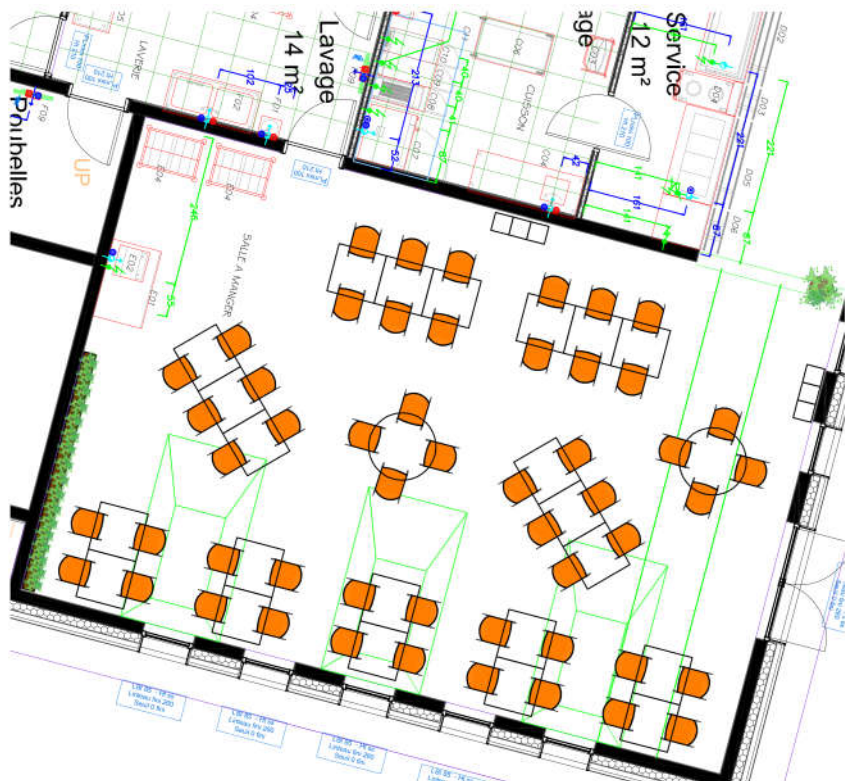

BUREAUX MANAGERS

BUREAUX DES ASSISTANTES

Caractéristiques produits

| 1 bureau 1800x800 réglable en hauteur électriquement, plateau coulissant et échancrure frontale pour un accès aisé au câblage:

- Voile de courtoisie
- Goulotte verticale et horizontale en sous face de plateau pour circulation des câbles
- Prise de confort sur plateau (USB de charge jusque 2.1 A + prise de courant + RJ45)

Caractéristiques produits

- | Mange debout H1050 rectangulaire avec 4 tabourets
- | Mange debout rond ou carré H1100
- | Assises type lounge avec poufs en finition tissu enduit et table basse

KITCHENETTE & LOUNGE RDC

Objectif: proposer dans cet espace différentes hauteurs pour correspondre à toutes les envies

SALLE DE RESTAURANT

Caractéristiques produits

| Table de forme carrée et/ou ronde

| Chaises coque polyrpo, piètement filaire chromé, empilable et légère. Large choix de coloris souhaité