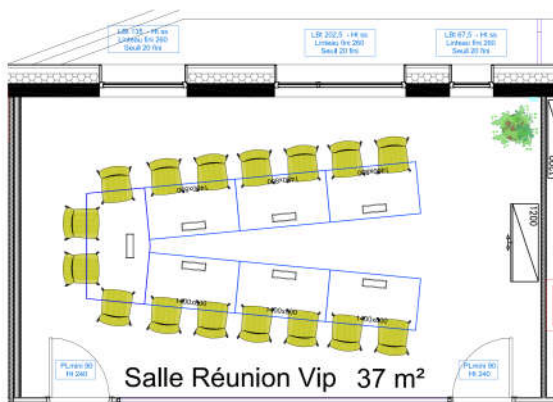

REUNION FORMELLE «VIP»

Caractéristiques produits

| Table en forme de «V» permettant un positionnement optimum des participants lors de projections

| Fauteuils de réunion confortable, piètement luge