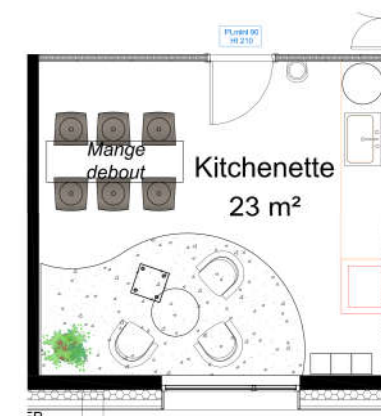

KITCHENETTE & LOUNGE RDC

Objectif: proposer dans cet espace différentes hauteurs pour correspondre à toutes les envies