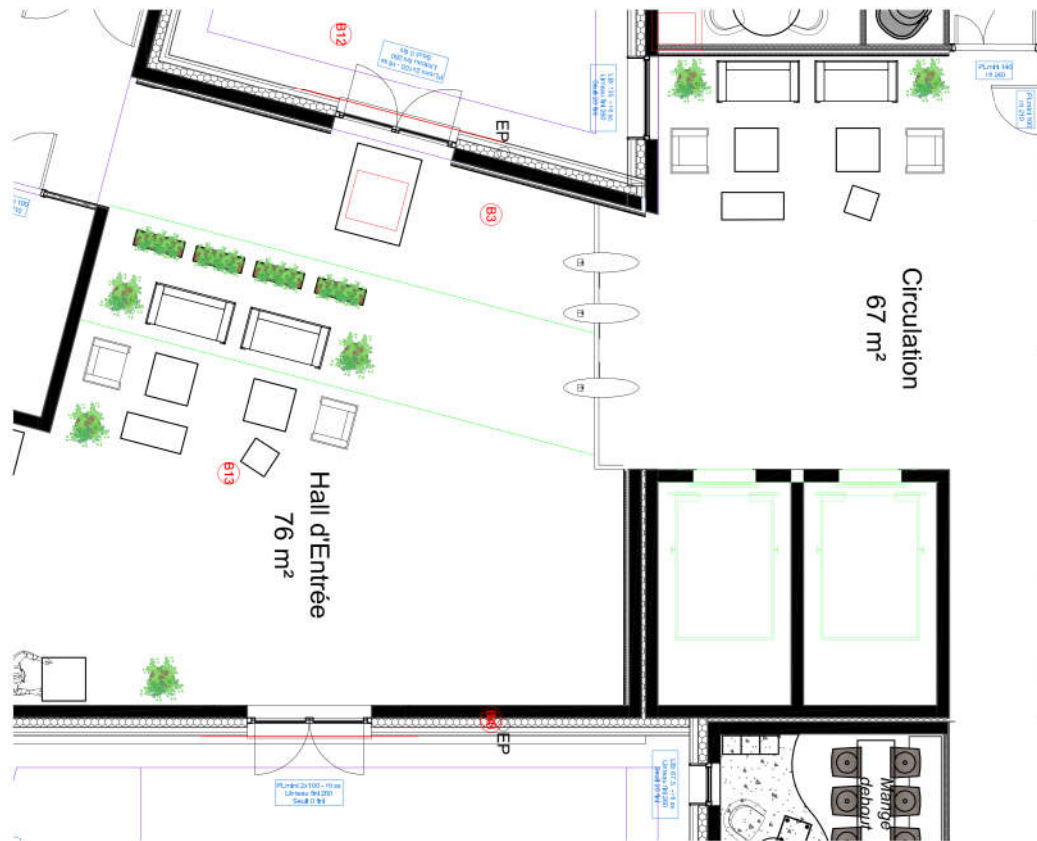

BUREAUX MANAGERS

BUREAUX DES ASSISTANTES

Caractéristiques produits

| 1 bureau 1800x800 réglable en hauteur électriquement, plateau coulissant et échancrure frontale pour un accès aisé au câblage:

- Voile de courtoisie
- Goulotte verticale et horizontale en sous face de plateau pour circulation des câbles
- Prise de confort sur plateau (USB de charge jusque 2.1 A + prise de courant + RJ45)

Objectif: proposer dans cet espace différentes hauteurs pour correspondre à toutes les envies

SALLE DE RESTAURANT

Caractéristiques produits

| Table de forme carrée et/ou ronde

| Chaises coque polyrpo, piètement filaire chromé, empilable et légère. Large choix de coloris souhaité

PÔLE NOMADES

Caractéristiques produits

| Table mange debout carré H1100 de 800x800 mm

| Assises hautes type tabouret réglable en hauteur avec pied central pivotant

HALL D'ENTREE + CIRCULATION

Caractéristiques produits

| Ensemble de fauteuils et tables basses, design sobre et élégant en adéquation avec les chauffeuses sur pied central des espaces détente et réunions informelles

ESPACES DE BRAINSTORMING

Caractéristiques produits