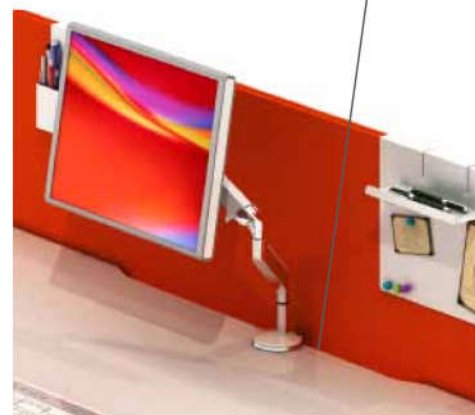

BUREAUX COLLABORATEURS

Caractéristiques produits

| Bench de 2 ou 4 avec des plans de travail individuels en 1600x800 et/ou 1800x800
plateau coulissant et échancrure frontale pour un accès aisé au câblage:

- Goulotte verticale et horizontale en sous face de plateau pour circulation des câbles
- Prise de confort sur plateau plateau (USB de charge jusque 2.1 A + prise de courant + RJ45)

| 1 bras support simple ou double écran

| 1 support UC par personne en option

| Ecran de séparation fixé au poste avec accessoires pour libérer l'espace de travail

| 1 tower H1125 par utilisateur à disposer de part et d'autre du bench de 4 ou dans l'allée et au milieu du bench. Lorsque la place ne le permet pas, le tower sera remplacé par une cloison acoustique sur pied de même hauteur

| 1 fauteuil de travail ergonomique, accoudoirs 4D, dossier résille

| Accessoires : Porte manteau, panneau inscriptible sur roulettes + poufs roulettes