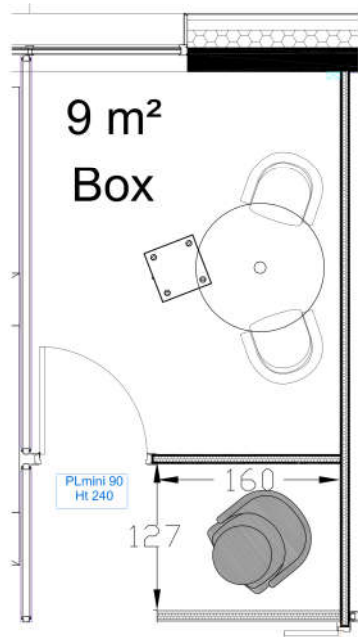

Caractéristiques produits

| Fauteuil acoustique

- Assise hauteur standard
- Haut dossier forme enveloppante permettant l'isolement
- Pied pivotant

ESPACE DISCRETION TELEPHONE