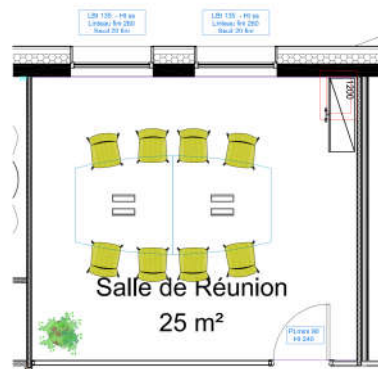

REUNIONS FORMELLES FIXES

Caractéristiques produits

| Tables de réunion fixes piètement arche

- électrification par top access ou bornier télescopique

- même gamme que les postes de travail pour une esthétique homogène

| Chaise de réunion confortable pied luge dossier résille

| Accessoires : panneau inscriptible

| Configuration 8/10 personnes : forme tonneau

Top access

Salles sur réservation