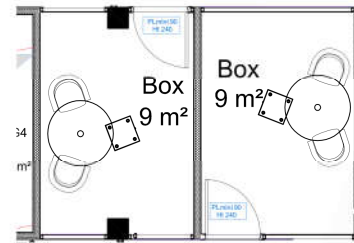

| Chaise de réunion confortable pied luge dossier résille

| Accessoires : panneau inscriptible

| Configuration 8/10 personnes : forme tonneau

Top access

Salles sur réservation

REUNIONS INFORMELLES H74

Caractéristiques produits

| Tables rondes diam. 1100mm pour 4 personnes

- *Bornier télescopique*

| Fauteuils visiteurs pivotant pied central

Salles fermée en libre-service (sans réservation nécessaire)

REUNIONS INFORMELLES H1050

Caractéristiques produits